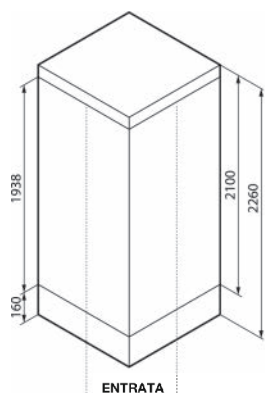

## CABINA DOCCIA MEDIA 2.0 C/APERTURA ANGOLARE

### 2 ANTE SCORREVOLE E ANTE 2 FISSE

**Materiale** Vetro cristallo, profili in alluminio, interni in pvc  
**Finiture** Silver/Bianco  
**Dimensioni** H 226 cm

**Specifiche** Multifunzione con apertura angolare ad ante scorrevoli. Sistema idromassaggio verticale 3 jets, tettuccio con soffione, miscelatore termostatico e ripiani integrati. Spessore vetro 4 mm.

<b>100-XNM2-70100</b>	cm 70x100	<b>A±5</b> 1004	<b>B±5</b> 704	<b>C</b> 200	<b>D</b> 604	<b>E</b> 300	<b>Entrata</b> 480
<b>100-XNM2-7090</b>	cm 70x90	<b>A±5</b> 904	<b>B±5</b> 704	<b>C</b> 200	<b>D</b> 504	<b>E</b> 300	<b>Entrata</b> 360
<b>100-XNM2-80</b>	cm 80x80	<b>A±5</b> 804	<b>B±5</b> 804	<b>C</b> 200	<b>D</b> 504	<b>E</b> 300	<b>Entrata</b> 440
<b>100-XNM2-80100</b>	cm 80x100	<b>A±5</b> 1004	<b>B±5</b> 804	<b>C</b> 200	<b>D</b> 604	<b>E</b> 300	<b>Entrata</b> 500
<b>100-XNM2-90</b>	cm 90x90	<b>A±5</b> 904	<b>B±5</b> 904	<b>C</b> 200	<b>D</b> 504	<b>E</b> 300	<b>Entrata</b> 480