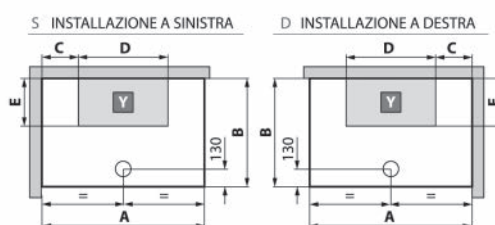

Media

NOVELLINI