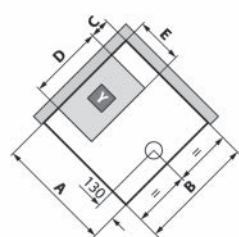

## CABINA DOCCIA MEDIA 2.0 C/APERTURA ANGOLARE

### 2 ANTE SCORREVOLE E ANTE 2 FISSE

**Materiale** Vetro cristallo, profili in alluminio, interni in pvc  
**Finiture** Silver/Bianco  
**Dimensioni** H 226 cm

**Specifiche** Multifunzione con apertura angolare ad ante scorrevoli. Sistema idromassaggio verticale 3 jets, tettuccio con soffione, miscelatore termostatico e ripiani integrati. Spessore vetro 4 mm.

<b>100-XNM2-70100</b>	cm 70x100	<b>A±5</b> 1004	<b>B±5</b> 704	<b>C</b> 200	<b>D</b> 604	<b>E</b> 300	<b>Entrata</b> 480
<b>100-XNM2-7090</b>	cm 70x90	<b>A±5</b> 904	<b>B±5</b> 704	<b>C</b> 200	<b>D</b> 504	<b>E</b> 300	<b>Entrata</b> 360
<b>100-XNM2-80</b>	cm 80x80	<b>A±5</b> 804	<b>B±5</b> 804	<b>C</b> 200	<b>D</b> 504	<b>E</b> 300	<b>Entrata</b> 440
<b>100-XNM2-80100</b>	cm 80x100	<b>A±5</b> 1004	<b>B±5</b> 804	<b>C</b> 200	<b>D</b> 604	<b>E</b> 300	<b>Entrata</b> 500
<b>100-XNM2-90</b>	cm 90x90	<b>A±5</b> 904	<b>B±5</b> 904	<b>C</b> 200	<b>D</b> 504	<b>E</b> 300	<b>Entrata</b> 480